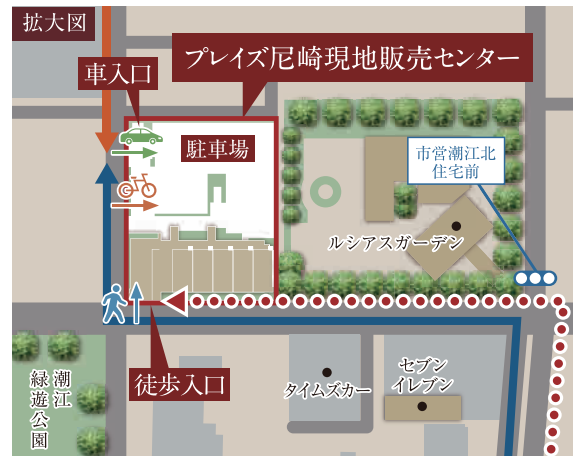

※掲載の地図は略図のため、省略されている建物・道路等があります。※方位記号は若干誤差があります。

●●● 徒歩ルート → 車ルート 人 人の導線 🚲 自転車の導線 🚗 車の導線  
 エントランスにて「203号室」をお呼び出してください。  
 ご対応後、スタッフが迎えに伺います。

お車・バイク・自転車でお越しのお客様へ  
 駐車位置に係員がご案内いたします。  
 下記フリーダイヤルまでお問い合わせください。

🚗 カーナビをご利用の際は下記住所をご入力ください。  
**尼崎市潮江5丁目3番1**

< お問い合わせ > 「プレイズ尼崎」現地販売センター

**0120-408-075** 営業時間:10:00~18:00 (定休日:水・木曜日)